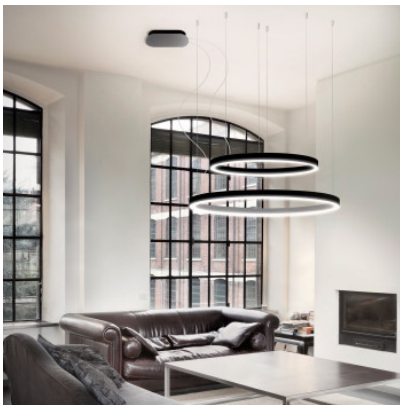

Team Italia Bellai Home 95 Doppia Pendelleuchte

Faszinierendes Lichtobjekt: Die aus zwei unterschiedlich großen Ringen bestehende Bellai Home Sospensione von Team Italia spendet wunderbares direktes und indirektes Raumlicht. Dimmbar.

weiß	2.067,00 € UVP 2.297,00 €
MPN	1027BEDMLED2A

Leuchtmittel	115W 220V LED, 2700K, 11000lm + 14W 220V LED, 2700K, 2400lm.
Abmessungen	Durchmesser 1. Ring 58 cm, Durchmesser 2. Ring 95 cm, Diffusorhöhe je 5,5 cm, Gesamthöhe 200 cm. Baldachin: Länge 35 cm, Breite 16 cm Höhe 5 cm.