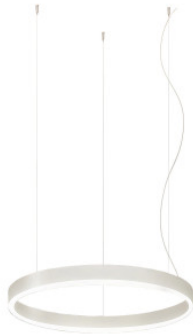

Team Italia Bellai Home 70 Pendelleuchte

Die Team Italia Bellai Home Sospensione Pendelleuchte besteht aus einem filigranen Leuchtenring aus lackiertem Aluminium. Das Licht wird kräftig nach unten und sanft nach oben verteilt. DALI dimmbar.

weiß	931,00 € UVP 1.034,00 €
MPN	1027ADMLED2A

Leuchtmittel	50W 220V LED, 2700K, 4480lm + 24W 220V LED, 2700K, 2400lm.
Abmessungen	Durchmesser 70 cm, Diffusorhöhe 5,5 cm, Gesamthöhe 205,5 cm, Baldachinbreite 31 cm, Baldachinhöhe 13 cm.