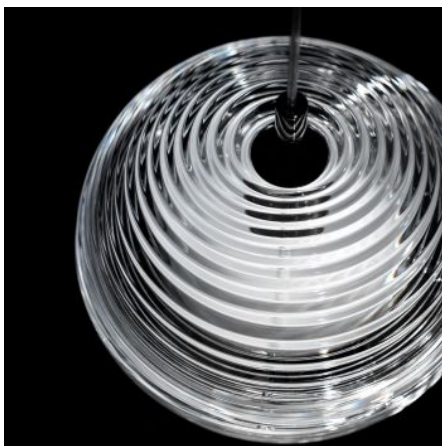

NOSTRAFORMA

Studio Italia Design Jefferson Mini

Die Studio Italia Design Jefferson Mini Pendelleuchte besteht aus einem elliptischen Glaskörper mit prägnanter Facettierung für dynamische Reflexionen. Integriertes LED-Modul. Dimmbar (TRIAC).

Glas transparent (Bohemian Crystal)	€ 294,00~~UVP € 309,00~~
Lieferzeit 21 Tage	Vorkasse -5%: € 279,30
MPN	168101+100013
Energieeffizienzklasse	A++, A+, A
Die Leuchte enthält eingebaute LED-Lampen	✓
Die LED-Lampen können in der Leuchte nicht ausgetauscht werden	✓

Marke
Weitere Produkte aus dieser Kollektion
Leuchtmittel

Studio Italia Design
Studio Italia Design Jefferson
3W LED, 2700K, 450 lm, 350 mA, CRI 90,
inkl. LED-Treiber.
Schirmdurchmesser 15 cm, Schirmhöhe
17,5 cm, Abhängung max. 400 cm,
Gewicht 1,4 Kg.

Abmessungen

04.03.2021 14:24:56

Alle angezeigten Preise verstehen sich inklusive 19% MwSt bei Lieferung nach Deutschland ohne eventuell anfallende Versandkosten.

UVP = unverbindliche Preisempfehlung des Herstellers

Lumen Lighting Nostraforma GmbH & Co KG
Bodenseestr. 129 | DE-81243 München
FON: +49 (0) 89 820 80 62 0 | FAX: +49 (0) 89 820 80 62 200
MAIL: nostraforma@nostraforma.com | WEB: www.nostraforma.com
BANK: Stadtparkasse München | BLZ: 701 500 00 | KTO: 907 228 290
IBAN: DE 85 7015 0000 0907 2282 90 | BIC: SSKMDEMM

UST-ID: DE 813 992 226
Registergericht München HRA 88136
Persönlich haftende Gesellschafter
Nostraforma Verwaltungs GmbH
Registergericht München HRA 175844
Geschäftsführer: Cerchi Alexander, Cerchi Patrick, Cerchi Manuel