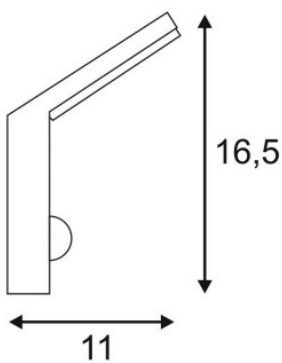

SLV Ordi Wandleuchte mit Bewegungsmelder

Die Außenwandleuchte SLV Ordi mit integriertem Infrarot-Sensor (Erfassungswinkel 120°, Reichweite einstellbar bis 9 m) überzeugt mit einem eleganten Korpus aus Aluminium. Schutzart IP44.

anthrazit	159,00 € UVP 194,00 €
MPN	232915
EAN	4024163151344

Leuchtmittel	9W LED, 500 lm, 3000K, CRI 80.
Abmessungen	Breite 10 cm, Höhe 16,5 cm, Tiefe 11 cm.

30.04.2024 10:14:13

Alle angezeigten Preise verstehen sich inklusive 19% Mwst bei Lieferung nach Deutschland ohne eventuell anfallende Versandkosten.