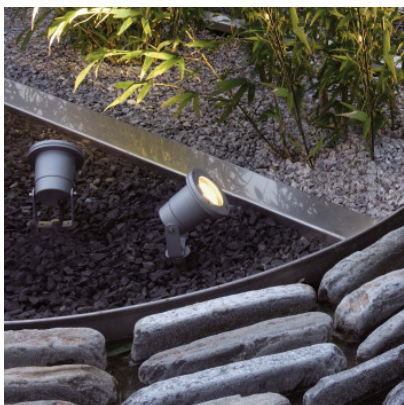

19.04.2024 20:07:18

Alle angezeigten Preise verstehen sich inklusive 19% Mwst bei Lieferung nach Deutschland ohne eventuell anfallende Versandkosten.

Lumen Lighting Nostraforma GmbH & Co KG
Bodenseestr. 129 | DE-81243 München
FON: +49 (0) 89 820 80 62 0 | FAX: +49 (0) 89 820 80 62 200
MAIL: nostraforma@nostraforma.com | WEB: www.nostraforma.com
BANK: Stadtparkasse München | BLZ: 701 500 00 | KTO: 907 228 290
IBAN: DE 85 7015 0000 0907 2282 90 | BIC: SSKMDEMM

UST-ID: DE 813 992 226
Registergericht München HRA 88136
Persönlich haftende Gesellschafter
Nostraforma Verwaltungs GmbH
Registergericht München HRA 175844
Geschäftsführer: Cerchi Alexander, Cerchi Patrick, Cerchi Manuel