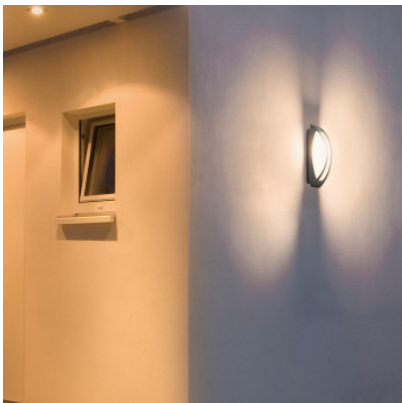

29.04.2024 19:59:47

Alle angezeigten Preise verstehen sich inklusive 19% Mwst bei Lieferung nach Deutschland ohne eventuell anfallende Versandkosten.