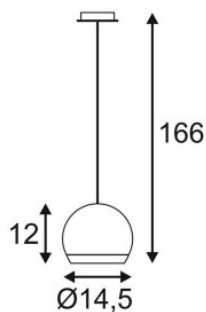

SLV Light Eye Pendelleuchte

Die kleine Pendelleuchte Light Eye von SLV besticht durch einen kugelförmigen Leuchtenkopf aus Stahl, der nach unten gerichtetes Licht spendet. Ideal in einer Reihe über Tresen und langen Tischen.

weiß/chrom	77,00 € UVP 109,00 €
MPN	133481
EAN	4024163109376

chrom	89,00 € UVP 115,00 €
MPN	133482
EAN	4024163099332

Leuchtmittel
Abmessungen

1 x max. 75W GU10 QPAR111 Halogen-Reflektorlampe.
Durchmesser 14,5 cm, Höhe 12 cm, Gesamthöhe mit
Abhängung max. 164 cm, Baldachindurchmesser 8,5
cm, Baldachinhöhe 4 cm.