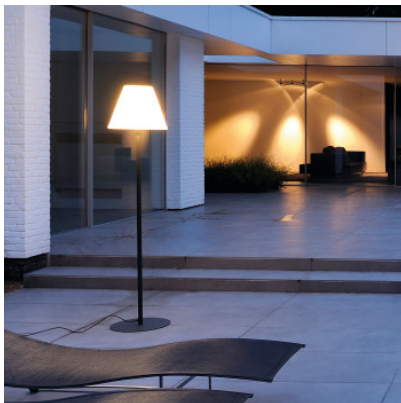

SLV Adegan Stehleuchte

Die dekorative Außenstehleuchte SLV Adegan zeichnet sich durch einen geschlossenen, weißen Schirm aus hochfestem PC sowie eine schlichte Aluminiumstruktur in Weiß oder Anthrazit aus. IP54.

anthrazit / weiß, ohne Erdspeiß	299,00 € ~~UVP 375,00 €~~
MPN	228965
EAN	4024163120449

weiß, ohne Erdspeiß	299,00 € ~~UVP 375,00 €~~
MPN	228961
EAN	4024163141321

anthrazit / weiß, mit Erdspeiß	329,00 € ~~UVP 408,00 €~~
MPN	228965+228960
EAN	4024163120449+4024163120890

weiß, mit Erdspeiß	329,00 € ~~UVP 408,00 €~~
MPN	228961+228960
EAN	4024163141321+4024163120890

Leuchtmittel
Abmessungen

1 x 24W E27 Kompaktleuchtstofflampe.
Höhe 1.800 mm, Schirmhöhe 300 mm,
Schirmdurchmesser 400 mm, Fußdurchmesser 400 mm,
Kabellänge 1,8 m. Speißdurchmesser 30 mm, Speißhöhe
300 mm.

06.05.2024 20:23:27

Alle angezeigten Preise verstehen sich inklusive 19% Mwst bei Lieferung nach Deutschland ohne eventuell anfallende Versandkosten.