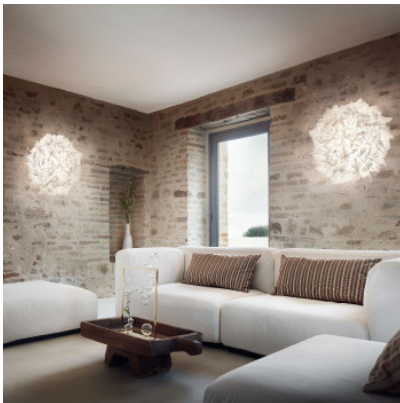

24.04.2024 9:46:02

Alle angezeigten Preise verstehen sich inklusive 19% MwSt bei Lieferung nach Deutschland ohne eventuell anfallende Versandkosten.

Lumen Lighting Nostraforma GmbH & Co KG
Bodenseestr. 129 | DE-81243 München
FON: +49 (0) 89 820 80 62 0 | FAX: +49 (0) 89 820 80 62 200
MAIL: nostraforma@nostraforma.com | WEB: www.nostraforma.com
BANK: Stadtparkasse München | BLZ: 701 500 00 | KTO: 907 228 290
IBAN: DE 85 7015 0000 0907 2282 90 | BIC: SSKMDEMM

UST-ID: DE 813 992 226
Registergericht München HRA 88136
Persönlich haftende Gesellschafter
Nostraforma Verwaltungs GmbH
Registergericht München HRA 175844
Geschäftsführer: Cerchi Alexander, Cerchi Patrick, Cerchi Manuel