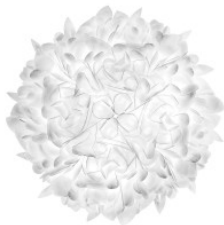

Slamp Veli Ceiling/Wall Large Foliage

Wand/Deckenleuchte Slamp Veli Foliage Large aus Opalflex-Kunststoff. Diffuse Lichtverteilung. Magnetische Halterung. Phasendimmbar.

Foliage	459,00 € UVP 512,00 €
MPN	VELCL00FLG00000000EU
EAN	8024727084459

Leuchtmittel	3 x max. 12W E27 LED-Filamentlampen.
Abmessungen	Durchmesser 78 cm, Höhe 20 cm.

24.04.2024 9:46:02

Alle angezeigten Preise verstehen sich inklusive 19% MwSt bei Lieferung nach Deutschland ohne eventuell anfallende Versandkosten.