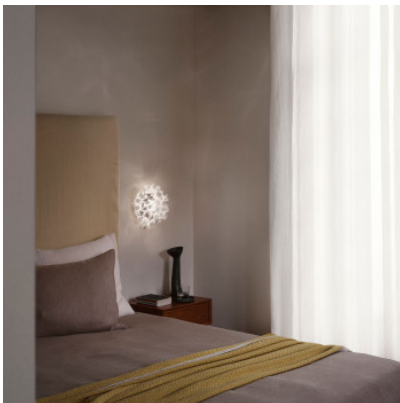

Slamp Clizia Ceiling/Wall Mini Mama Non Mama

Wand-/Deckenleuchte Slamp Clizia Mama non Mama Mini mit Diffusor aus Cristalflex-Kunststoff. Befestigung mit MagneticSystem. Diffuse Beleuchtung. Phasendimmbar.

Leuchtmittel
Abmessungen

2 x max. 6W E14 LED-Filamentlampe.
Durchmesser 32 cm, Tiefe 15 cm.

19.04.2024 22:36:54

Alle angezeigten Preise verstehen sich inklusive 19% Mwst bei Lieferung nach Deutschland ohne eventuell anfallende Versandkosten.