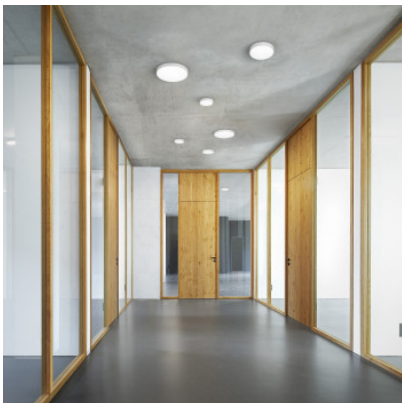

Serien Lighting Slice² PI Ceiling S

LED Deckenleuchte Serien Lighting Slice² PI Ceiling S aus pulverbeschichtetem Aluminium, Polycarbonat, PMMA- und Echtglasscheiben. Mit oder ohne Indirektlichtanteil. Dimmbar
Phasenabschnitt.

schwarz	349,00 € ~~UVP 365,00 €~~
MPN	DE011001+PI1001
Lichtstrom (Lumen)	1460
schwarz, mit Indirektlicht	349,00 € ~~UVP 365,00 €~~
MPN	DE011001+PI1011
Lichtstrom (Lumen)	1460
weiß	349,00 € ~~UVP 365,00 €~~
MPN	DE011001+PI1021
Lichtstrom (Lumen)	1460
weiß, mit Indirektlicht	349,00 € ~~UVP 365,00 €~~
MPN	DE011001+PI1031
Lichtstrom (Lumen)	1460
glanzverchromt	379,00 € ~~UVP 405,00 €~~
MPN	DE011001+PI1041
Lichtstrom (Lumen)	1460
glanzverchromt, mit Indirektlicht	379,00 € ~~UVP 405,00 €~~
MPN	DE011001+PI1051
Lichtstrom (Lumen)	1460

30.04.2024 10:08:16

Alle angezeigten Preise verstehen sich inklusive 19% Mwst bei Lieferung nach Deutschland ohne eventuell anfallende Versandkosten.