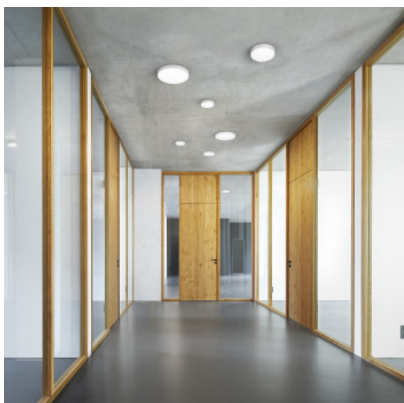

Serien Lighting Slice² PI Ceiling L

LED Deckenleuchte Serien Lighting Slice² PI Ceiling L aus pulverbeschichtetem Aluminium, Polycarbonat, PMMA- und Echtglasscheiben. Mit oder ohne Indirektlichtanteil. Dimmbar
Phasenabschnitt.

schwarz	619,00 € ~~UVP 655,00 €~~
MPN	DE011021+PI1201
Lichtstrom (Lumen)	2910
schwarz, mit Indirektlicht	619,00 € ~~UVP 655,00 €~~
MPN	DE011021+PI1211
Lichtstrom (Lumen)	2910
weiß	619,00 € ~~UVP 655,00 €~~
MPN	DE011021+PI1221
Lichtstrom (Lumen)	2910
weiß, mit Indirektlicht	619,00 € ~~UVP 655,00 €~~
MPN	DE011021+PI1231
Lichtstrom (Lumen)	2910
glanzverchromt	689,00 € ~~UVP 725,00 €~~
MPN	DE011021+PI1241
Lichtstrom (Lumen)	2910
glanzverchromt, mit Indirektlicht	689,00 € ~~UVP 725,00 €~~
MPN	DE011021+PI1251
Lichtstrom (Lumen)	2910

28.04.2024 23:52:48

Alle angezeigten Preise verstehen sich inklusive 19% MwSt bei Lieferung nach Deutschland ohne eventuell anfallende Versandkosten.