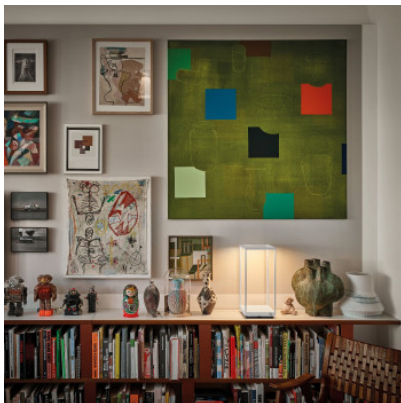

Serien Lighting Reflex² Table S

LED Tischleuchte Serien Lighting Reflex² Table S aus beschichtetem Aluminium und Flachglas satinée. Nach unten gerichtetes Licht. Kabelaufwicklung unter dem Sockel, mit Dimmer am Kabel. Dim2Warm.

schwarz	549,00 € ~~UVP 580,00 €~~
MPN	RE3801
EAN	4260771520770
Lichtstrom (Lumen)	3910

weiß	549,00 € ~~UVP 580,00 €~~
MPN	RE3802
EAN	4260771520794
Lichtstrom (Lumen)	3910

28.04.2024 16:54:11

Alle angezeigten Preise verstehen sich inklusive 19% Mwst bei Lieferung nach Deutschland ohne eventuell anfallende Versandkosten.