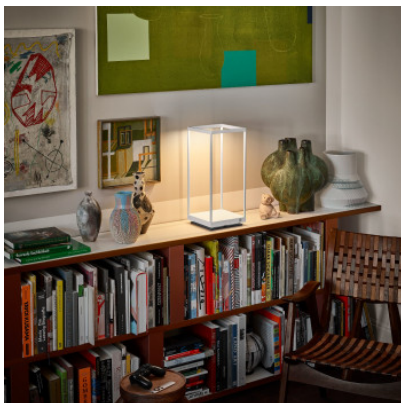

Serien Lighting Reflex² Table S

LED Tischleuchte Serien Lighting Reflex² Table S aus beschichtetem Aluminium und Flachglas satinée. Nach unten gerichtetes Licht. Kabelaufwicklung unter dem Sockel, mit Dimmer am Kabel. Dim2Warm.

schwarz	549,00 € ~~UVP 580,00 €~~
MPN	RE3801
EAN	4260771520770
Lichtstrom (Lumen)	3910

weiß	549,00 € ~~UVP 580,00 €~~
MPN	RE3802
EAN	4260771520794
Lichtstrom (Lumen)	3910

28.04.2024 16:54:11

Alle angezeigten Preise verstehen sich inklusive 19% Mwst bei Lieferung nach Deutschland ohne eventuell anfallende Versandkosten.