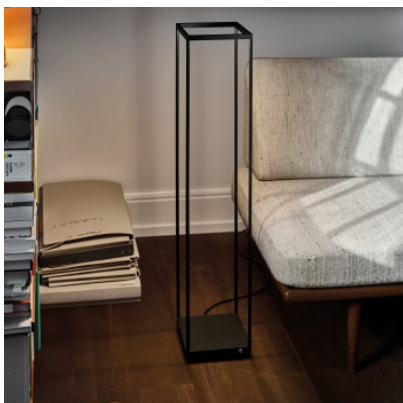

29.04.2024 1:04:17

Alle angezeigten Preise verstehen sich inklusive 19% MwSt bei Lieferung nach Deutschland ohne eventuell anfallende Versandkosten.