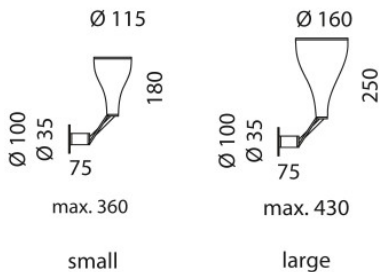

Serien Lighting One Eighty Ceiling/Wall

Wand-/Deckenleuchte Serien Lighting One Eighty aus gebürstetem Aluminium. 90° zu beiden Seiten schwenkbar und 360° drehbar. Direkte Lichtverteilung. Für GU10- und E27-Lampen. Phasendimmbar.

kleiner Schirm, Aluminium gebürstet (Ausstellungsstück)	179,00 € UVP 300,00 €
MPN	OE1013
EAN	4260458638323

Leuchtmittel	1 x max. 60W GU10 Halogen-Reflektorlampe (kleiner Schirm) oder 1 x max. 100W E27 Halogenlampe (großer Schirm).
Abmessungen	Kleiner Leuchtschirm: Schirmdurchmesser 11,5 cm, Schirmhöhe 18 cm, Länge 21,5 cm - max. 36 cm. Großer Leuchtschirm: Schirmdurchmesser 16 cm, Schirmhöhe 25 cm, Länge 23,5 cm - max. 43 cm. Durchmesser Wandhalterung 10 cm.