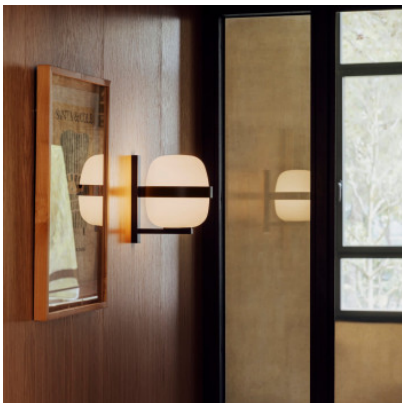

Santa & Cole Wally Cestita

Wandleuchte Santa & Cole Wally mit Diffusor aus weißem Opalglas und Struktur aus lackiertem Metall. Diffuse Beleuchtung. Für E27-Leuchtmittel. Phasendimmbar. IP54.

schwarz matt	369,00 € UVP 440,00 €
MPN	WALWA01
EAN	8435515321074
weiß matt	369,00 € UVP 440,00 €
MPN	WALWA02
EAN	8435515321104

Leuchtmittel
Abmessungen

1 x E27 LED (max. Höhe 105 mm).
Höhe 24 cm, Durchmesser 18 cm, Tiefe 22 cm,
Breite Wandhalterung 3 cm.

24.04.2024 5:45:10

Alle angezeigten Preise verstehen sich inklusive 19% MwSt bei Lieferung nach Deutschland ohne eventuell anfallende Versandkosten.