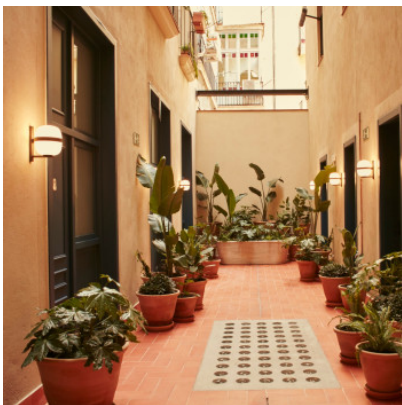

Santa & Cole Wally Cestita

Wandleuchte Santa & Cole Wally mit Diffusor aus weißem Opalglas und Struktur aus lackiertem Metall. Diffuse Beleuchtung. Für E27-Leuchtmittel. Phasendimmbar. IP54.

schwarz matt	369,00 € ~~UVP 440,00 €~~
MPN	WALWA01
EAN	8435515321074
weiß matt	369,00 € ~~UVP 440,00 €~~
MPN	WALWA02
EAN	8435515321104

Leuchtmittel
Abmessungen

1 x E27 LED (max. Höhe 105 mm).
Höhe 24 cm, Durchmesser 18 cm, Tiefe 22 cm,
Breite Wandhalterung 3 cm.

24.04.2024 5:45:10

Alle angezeigten Preise verstehen sich inklusive 19% MwSt bei Lieferung nach Deutschland ohne eventuell anfallende Versandkosten.