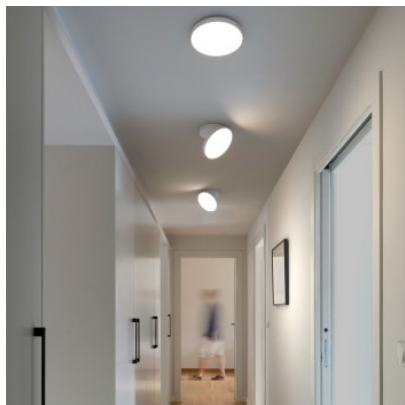

Rotaliana Venere W1

LED Wand-/Deckenleuchte Rotaliana Venere W1 mit Struktur aus Aluminium und Diffusor aus spritzgegossenem opalem Polycarbonat. Diffusor um 96° neigbar und 355° drehbar. An/Aus.

weiß matt	439,00 € UVP 489,00 €
MPN	1VEW100063ZL0
EAN	8013210211731
Lichtstrom (Lumen)	2000
Kerakoll Warm Kaffee-braun	479,00 € UVP 538,00 €
MPN	1VEW1000W8ZL0
Lichtstrom (Lumen)	2000
Kerakoll Warm Sand	479,00 € UVP 538,00 €
MPN	1VEW1000W2ZL0
Lichtstrom (Lumen)	2000
Kerakoll Warm Schnur-beige	479,00 € UVP 538,00 €
MPN	1VEW1000W4ZL0
Lichtstrom (Lumen)	2000
Kerakoll Warm taubengrau	479,00 € UVP 538,00 €
MPN	1VEW1000W6ZL0
Lichtstrom (Lumen)	2000
Satin Bronze	479,00 € UVP 538,00 €
MPN	1VEW100064ZL0
Lichtstrom (Lumen)	2000
Satin champagner	479,00 € UVP 538,00 €
MPN	1VEW100065ZL0
Lichtstrom (Lumen)	2000
Satin graphit	479,00 € UVP 538,00 €
MPN	1VEW100020ZL0
Lichtstrom (Lumen)	2000
Satin schwarz matt	479,00 € UVP 538,00 €
MPN	1VEW100062ZL0
Lichtstrom (Lumen)	2000
Satin silber	479,00 € UVP 538,00 €
MPN	1VEW100043ZL0
Lichtstrom (Lumen)	2000