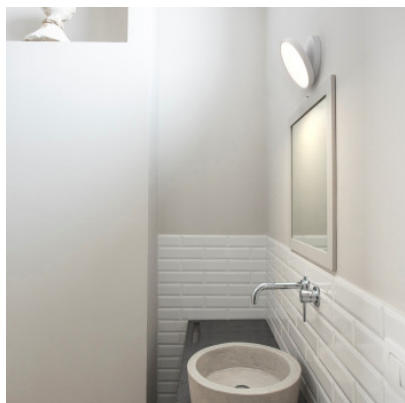

Rotaliana Venere W1

LED Wand-/Deckenleuchte Rotaliana Venere W1 mit Struktur aus Aluminium und Diffusor aus spritzgegossenem opalem Polycarbonat. Diffusor um 96° neigbar und 355° drehbar. An/Aus.

weiß matt	439,00 € UVP 489,00 €
MPN	1VEW100063ZL0
EAN	8013210211731
Lichtstrom (Lumen)	2000
Kerakoll Warm Kaffee-braun	479,00 € UVP 538,00 €
MPN	1VEW1000W8ZL0
Lichtstrom (Lumen)	2000
Kerakoll Warm Sand	479,00 € UVP 538,00 €
MPN	1VEW1000W2ZL0
Lichtstrom (Lumen)	2000
Kerakoll Warm Schnur-beige	479,00 € UVP 538,00 €
MPN	1VEW1000W4ZL0
Lichtstrom (Lumen)	2000
Kerakoll Warm taubengrau	479,00 € UVP 538,00 €
MPN	1VEW1000W6ZL0
Lichtstrom (Lumen)	2000
Satin Bronze	479,00 € UVP 538,00 €
MPN	1VEW100064ZL0
Lichtstrom (Lumen)	2000
Satin champagner	479,00 € UVP 538,00 €
MPN	1VEW100065ZL0
Lichtstrom (Lumen)	2000
Satin graphit	479,00 € UVP 538,00 €
MPN	1VEW100020ZL0
Lichtstrom (Lumen)	2000
Satin schwarz matt	479,00 € UVP 538,00 €
MPN	1VEW100062ZL0
Lichtstrom (Lumen)	2000
Satin silber	479,00 € UVP 538,00 €
MPN	1VEW100043ZL0
Lichtstrom (Lumen)	2000