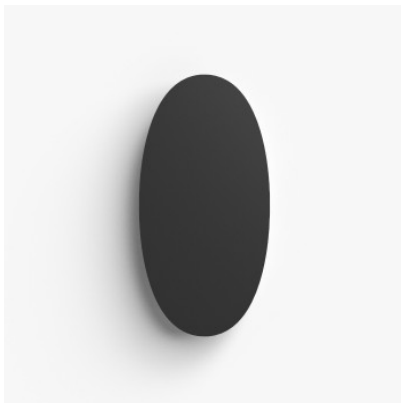

Rotaliana Totem & Tabù W1 - Satin Collection

LED Wandleuchte Rotaliana Totem & Tabù W1 mit Rahmen aus Aluminiumdruckguss, umlaufende Optik aus Silikon und dünnem Schirm. Indirekte Lichtverteilung. Dimmbar. Phasenabschnitt.

Bronze	529,00 € UVP 589,00 €
MPN	1TOW100064FLO
Lichtstrom (Lumen)	2610
champagner	529,00 € UVP 589,00 €
MPN	1TOW100065FLO
Lichtstrom (Lumen)	2610
graphit	529,00 € UVP 589,00 €
MPN	1TOW100020FLO
Lichtstrom (Lumen)	2610
schwarz matt	529,00 € UVP 589,00 €
MPN	1TOW100062FLO
Lichtstrom (Lumen)	2610
Silber	529,00 € UVP 589,00 €
MPN	1TOW100043FLO
Lichtstrom (Lumen)	2610