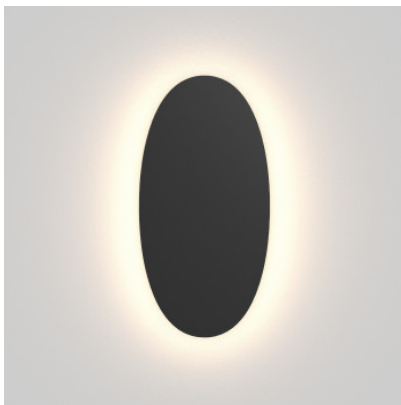

Rotaliana Totem & Tabù W1 - Satin Collection

LED Wandleuchte Rotaliana Totem & Tabù W1 mit Rahmen aus Aluminiumdruckguss, umlaufende Optik aus Silikon und dünnem Schirm. Indirekte Lichtverteilung. Dimmbar. Phasenabschnitt.

Bronze	529,00 € UVP 589,00 €
MPN	1TOW100064FLO
Lichtstrom (Lumen)	2610
champagner	529,00 € UVP 589,00 €
MPN	1TOW100065FLO
Lichtstrom (Lumen)	2610
graphit	529,00 € UVP 589,00 €
MPN	1TOW100020FLO
Lichtstrom (Lumen)	2610
schwarz matt	529,00 € UVP 589,00 €
MPN	1TOW100062FLO
Lichtstrom (Lumen)	2610
Silber	529,00 € UVP 589,00 €
MPN	1TOW100043FLO
Lichtstrom (Lumen)	2610