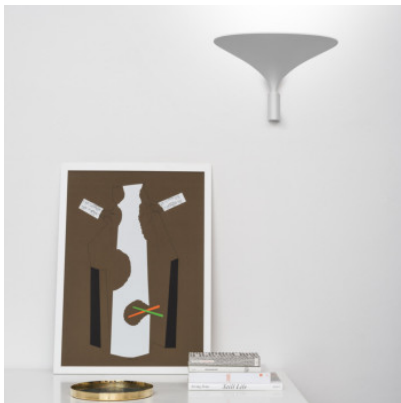

## Rotaliana Sunset W0

LED-Wandleuchte Sunset W0 von Rotaliana aus lackiertem Metall. Der gebogene Schirm wirft das Licht gegen die Wand und sorgt so für eine sanfte, indirekte Beleuchtung. Phasendimmbar.

weiß matt	339,00 € <del>UVP 380,00 €</del>
MPN	1SNW0D0063ZL1
EAN	8013210201381
Satin bronze	379,00 € <del>UVP 418,00 €</del>
MPN	1SNW0D0064ZL1
EAN	8013210206782
Satin champagner	379,00 € <del>UVP 418,00 €</del>
MPN	1SNW0D0065ZL1
Satin graphit	379,00 € <del>UVP 418,00 €</del>
MPN	1SNW0D0020ZL1
EAN	8013210207215
Satin silber	379,00 € <del>UVP 418,00 €</del>
MPN	1SNW0D0043ZL1
schwarz matt	379,00 € <del>UVP 418,00 €</del>
MPN	1SNW0D0062ZL1
EAN	8013210206935

Leuchtmittel  
Abmessungen

34W LED, 3.400 lm, 2.700K, CRI 90.  
Höhe 22,5 cm, Breite 35 cm, Tiefe 22 cm.

25.04.2024 16:33:28

Alle angezeigten Preise verstehen sich inklusive 19% MwSt bei Lieferung nach Deutschland ohne eventuell anfallende Versandkosten.