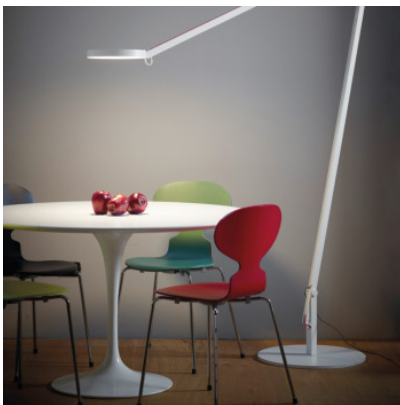

Rotaliana String XL

LED Stehleuchte Rotaliana String XL mit flexibel ausrichtbarer Struktur und Leuchtenkopf aus Aluminium. Mit Tastdimmer am unteren Arm.

schwarz matt, Kabel orange	1.899,00 € UVP 2.113,00 €
MPN	1SRXL00162EL0
EAN	8013210184592

weiß matt, Kabel schwarz	1.899,00 € UVP 2.113,00 €
MPN	1SRXL00263EL0
EAN	8013210184691

weiß matt, Kabel silber	1.899,00 € UVP 2.113,00 €
MPN	1SRXL00363EL0
EAN	8013210184707

Leuchtmittel	48W LED, 3.100 lm, 2.700K, CRI 90.
Abmessungen	Reflektordurchmesser 25 cm, Länge unterer Arm 180 cm, Länge oberer Arm 150 cm. Gesamthöhe max. 350 cm (bei vertikaler Ausrichtung).