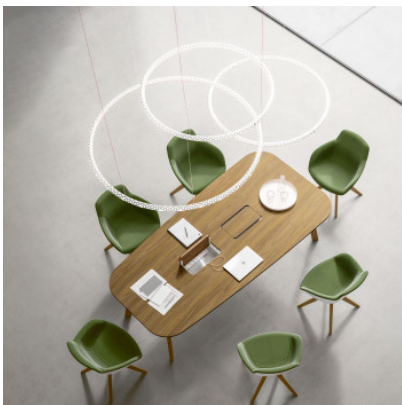

19.04.2024 22:22:10

Alle angezeigten Preise verstehen sich inklusive 19% MwSt bei Lieferung nach Deutschland ohne eventuell anfallende Versandkosten.