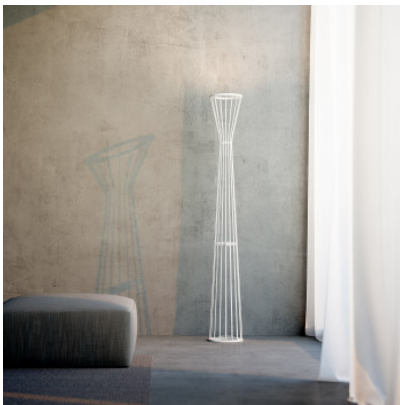

Rotaliana Lightwire F1

Stehleuchte Lightwire F1 von Rotaliana mit Metallstreben und Ring mit flach integrierten LEDs für indirekte Beleuchtung. Mit Touchdimmer am Korpus.

schwarz matt	1.539,00 € UVP 1.711,00 €
MPN	11LF1LED62E0
EAN	8013210193280

weiß matt	1.539,00 € UVP 1.711,00 €
MPN	11LF1LED63E0
EAN	8013210193297

Leuchtmittel	43W LED, 3000K, 4300 lm, CRI 90.
Abmessungen	Höhe 185 cm, Durchmesser 26 cm.

20.04.2024 5:24:32

Alle angezeigten Preise verstehen sich inklusive 19% MwSt bei Lieferung nach Deutschland ohne eventuell anfallende Versandkosten.