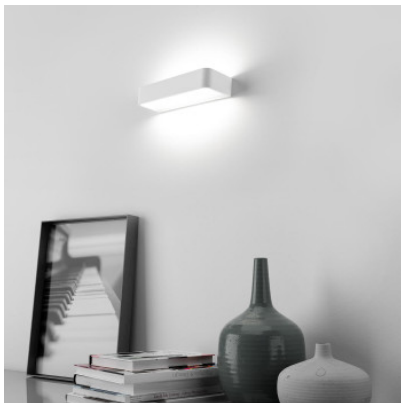

Rotaliana Frame W2

LED-Wandleuchte Frame W2 von Rotaliana aus stranggepresstem Aluminium. Licht nach oben und unten. Nicht dimmbar.

weiß matt	329,00 € UVP 370,00 €
MPN	1FRW200063ZL0
EAN	8013210187289
bronze	369,00 € UVP 407,00 €
MPN	1FRW200064ZL0
EAN	8013210192719
champagner	369,00 € UVP 407,00 €
MPN	1FRW200065ZL0
EAN	8013210187296
graphit	369,00 € UVP 407,00 €
MPN	1FRW200020ZL0
EAN	8013210194508
schwarz matt	369,00 € UVP 407,00 €
MPN	1FRW200062ZL0
EAN	8013210187265
silber	369,00 € UVP 407,00 €
MPN	1FRW200043ZL0
EAN	8013210194850
chrom glänzend	419,00 € UVP 463,00 €
MPN	1FRW200030ZL0
EAN	8013210193167
nickel gebürstet	419,00 € UVP 463,00 €
MPN	1FRW200016ZL0
EAN	8013210192504

Leuchtmittel
Abmessungen

29W LED, 3.200 lm, CRI 90.
Breite 27 cm, Höhe 4,8 cm, Tiefe 10 cm.

29.04.2024 19:54:25

Alle angezeigten Preise verstehen sich inklusive 19% MwSt bei Lieferung nach Deutschland ohne eventuell anfallende Versandkosten.