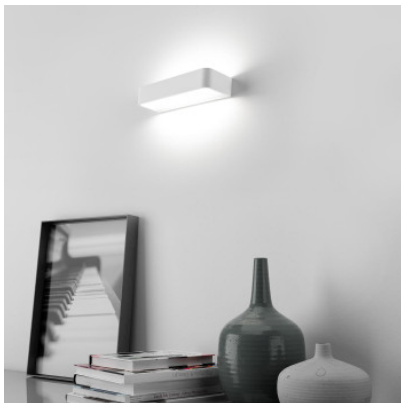

## Rotaliana Frame W1

LED-Wandleuchte Frame W1 von Rotaliana aus stranggepresstem Aluminium. Licht nach oben und unten. Nicht dimmbar.

weiß matt	229,00 € <del>UVP 287,00 €</del>
MPN	1FRW100063ZL0
EAN	8013210190951
bronze	279,00 € <del>UVP 315,00 €</del>
MPN	1FRW100064ZL0
EAN	8013210189276
champagner	279,00 € <del>UVP 315,00 €</del>
MPN	1FRW100065ZL0
EAN	8013210187258
graphit	279,00 € <del>UVP 315,00 €</del>
MPN	1FRW100020ZL0
EAN	8013210191095
schwarz matt	279,00 € <del>UVP 315,00 €</del>
MPN	1FRW100062ZL0
EAN	8013210187241
silber	279,00 € <del>UVP 315,00 €</del>
MPN	1FRW100043ZL0
EAN	8013210184431
chrom glänzend	319,00 € <del>UVP 358,00 €</del>
MPN	1FRW100030ZL0
EAN	8013210189764
nickel gebürstet	319,00 € <del>UVP 358,00 €</del>
MPN	1FRW100016ZL0
EAN	8013210189771

Leuchtmittel  
Abmessungen

16W LED, 1.600 lm, 2700K, CRI 90.  
Breite 16 cm, Höhe 4,8 cm, Tiefe 10 cm.

17.04.2024 18:09:26

Alle angezeigten Preise verstehen sich inklusive 19% MwSt bei Lieferung nach Deutschland ohne eventuell anfallende Versandkosten.