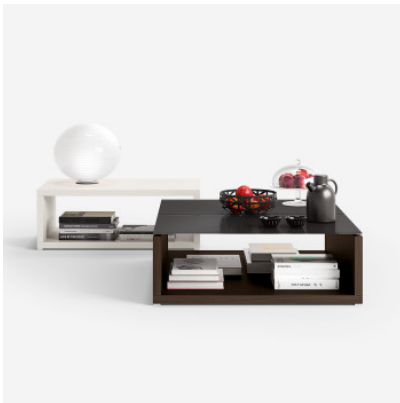

Rotaliana Flow Glass T4

Tischleuchte Flow Glass T4 von Rotaliana mit gerilltem Glasdiffusor und weißer Struktur. Diffuses Licht. Dimmer am Kabel. Für E27-Lampen.

weiß matt	369,00 € UVP 407,00 €
MPN	1FWT4G0163EB0
EAN	8013210193143

Leuchtmittel	1 x E27 dimmbare LED-Lampe.
Abmessungen	Durchmesser 33 cm, Höhe 29 cm, Fußdurchmesser 15 cm.

25.04.2024 11:16:12

Alle angezeigten Preise verstehen sich inklusive 19% MwSt bei Lieferung nach Deutschland ohne eventuell anfallende Versandkosten.