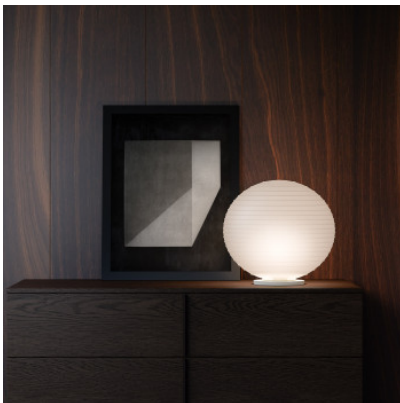

Rotaliana Flow Glass T4

Tischleuchte Flow Glass T4 von Rotaliana mit gerilltem Glasdiffusor und weißer Struktur. Diffuses Licht. Dimmer am Kabel. Für E27-Lampen.

weiß matt	369,00 € UVP 407,00 €
MPN	1FWT4G0163EB0
EAN	8013210193143

Leuchtmittel	1 x E27 dimmbare LED-Lampe.
Abmessungen	Durchmesser 33 cm, Höhe 29 cm, Fußdurchmesser 15 cm.

25.04.2024 11:16:12

Alle angezeigten Preise verstehen sich inklusive 19% MwSt bei Lieferung nach Deutschland ohne eventuell anfallende Versandkosten.