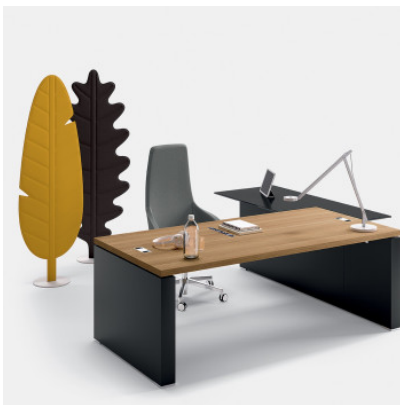

05.05.2024 17:48:37

Alle angezeigten Preise verstehen sich inklusive 19% MwSt bei Lieferung nach Deutschland ohne eventuell anfallende Versandkosten.