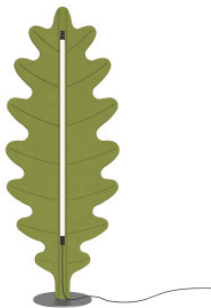

Rotaliana Eden F2 Oak

LED Stehleuchte Rotaliana Eden F2 mit Struktur aus anthrazit lackiertem Stahl und schallabsorbierendem Diffusor aus Polyesterfaser in Form eines Eichenblattes. Indirekte Lichtverteilung. Mit Tastdimmer am Leuchtenkopf.