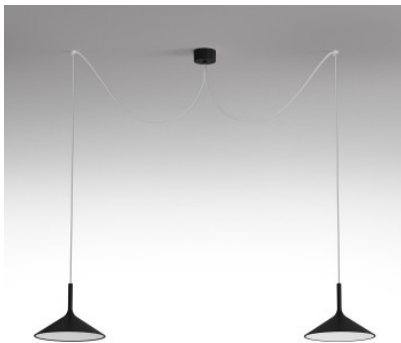

Rotaliana Dry H4

LED-Pendelleuchte Dry H4 mit zwei flachen Alu-Leuchtschirmen und einem zylindrischen Baldachin. Die Schirme werden dezentral abgependelt. Nach unten gerichtetes Licht. Nicht dimmbar.

schwarz matt	599,00 € UVP 666,00 €
MPN	1DYH4N0062ZL0
EAN	8013210197189
weiß matt	599,00 € UVP 666,00 €
MPN	1DYH400063ZL0
EAN	8013210193013
Satin bronze	659,00 € UVP 733,00 €
MPN	1DYH400064ZL0
EAN	8013210209325
Satin champagner	659,00 € UVP 733,00 €
MPN	1DYH400065ZL0
EAN	8013210196472
Satin graphit	659,00 € UVP 733,00 €
MPN	1DYH400020ZL0
EAN	8013210195338
Satin silber	659,00 € UVP 733,00 €
MPN	1DYH400043ZL0
EAN	8013210209288

Leuchtmittel
Abmessungen

2 x 13W LED, je 600 lm, 2.700K, CRI 90.
Schirmdurchmesser je 26,5 cm, Gesamthöhe mit
Abhängung max. 200 cm, Baldachindurchmesser 8 cm,
Baldachinhöhe 4 cm, Gewicht 3,17 Kg.

25.04.2024 16:58:24