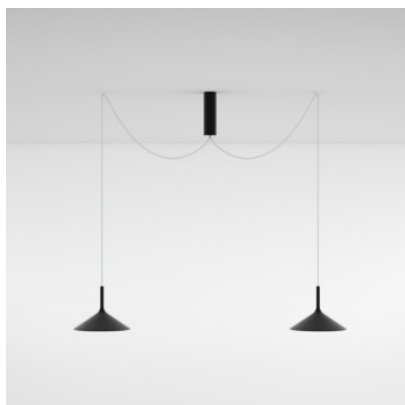

Rotaliana Dry H2

LED-Pendelleuchte Dry H2 mit zwei flachen Alu-Leuchtschirmen und einem zylindrischen Baldachin. Die Schirme werden dezentral abgependelt. Nach unten gerichtetes Licht. Nicht dimmbar.

schwarz matt	729,00 € UVP 807,00 €
MPN	1DYH2N0062ZL0
EAN	8013210197158
weiß matt	729,00 € UVP 807,00 €
MPN	1DYH200063ZL0
EAN	8013210188750
Satin bronze	799,00 € UVP 888,00 €
MPN	1DYH200064ZL0
EAN	8013210192108
Satin champagner	799,00 € UVP 888,00 €
MPN	1DYH200065ZL0
EAN	8013210189757
Satin graphit	799,00 € UVP 888,00 €
MPN	1DYH200020ZL0
EAN	8013210189573
Satin silber	799,00 € UVP 888,00 €
MPN	1DYH200043ZL0
EAN	8013210190012

Leuchtmittel
Abmessungen

2 x 16W LED, je 1.200 lm, 2.700K, CRI 85.
Schirmdurchmesser 26,5 cm, Gesamthöhe mit
Abhängung max. 200 cm, Baldachindurchmesser 6 cm,
Baldachinhöhe 20 cm.

29.04.2024 21:47:27

Alle angezeigten Preise verstehen sich inklusive 19% MwSt bei Lieferung nach Deutschland ohne eventuell anfallende Versandkosten.