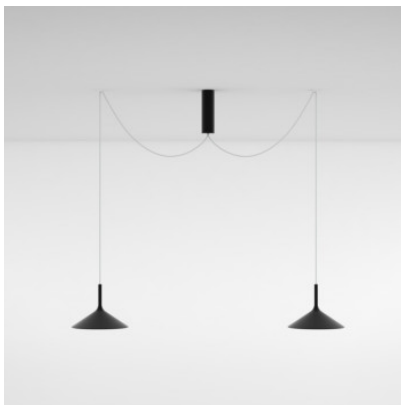

## Rotaliana Dry H2 DIM

LED-Pendelleuchte Dry H2 mit zwei flachen Alu-Leuchtschirmen und einem zylindrischen Baldachin. Die Schirme werden dezentral abgependelt. Nach unten gerichtetes Licht. Phasendimmbar.

schwarz matt	779,00 € <del>UVP 870,00 €</del>
MPN	1DYH2N0062FL0
EAN	8013210191347
weiß matt	779,00 € <del>UVP 870,00 €</del>
MPN	1DYH200063FL0
EAN	8013210188743
Satin bronze	859,00 € <del>UVP 957,00 €</del>
MPN	1DYH200064FL0
EAN	8013210192672
Satin champagner	859,00 € <del>UVP 957,00 €</del>
MPN	1DYH200065FL0
EAN	8013210192689
Satin graphit	859,00 € <del>UVP 957,00 €</del>
MPN	1DYH200020FL0
EAN	8013210191996
Satin silber	859,00 € <del>UVP 957,00 €</del>
MPN	1DYH200043FL0
EAN	8013210196670

Leuchtmittel  
Abmessungen

2 x 16W LED, je 1.200 lm, 2.700K, CRI 90.  
Schirmdurchmesser 26,5 cm, Gesamthöhe mit  
Abhängung max. 200 cm, Baldachindurchmesser 6 cm,  
Baldachinhöhe 20 cm.

25.04.2024 6:31:52