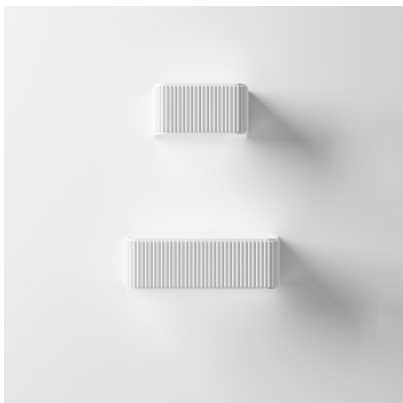

Rotaliana Dresscode W1 DIM

LED-Wandleuchte Dresscode W1 mit eckigen Körper aus extrudiertem Aluminium mit Plissee-Optik, der auch als Wärmeableiter fungiert. Licht nach oben und unten. Phasendimmbar.

weiß matt	299,00 € UVP 334,00 €
MPN	1DCW100063FL0
EAN	8013210194058
bronze	329,00 € UVP 368,00 €
MPN	1DCW100064FL0
EAN	8013210195918
champagner	329,00 € UVP 368,00 €
MPN	1DCW100065FL0
EAN	8013210195093
graphit	329,00 € UVP 368,00 €
MPN	1DCW100020FL0
EAN	8013210194041
schwarz matt	329,00 € UVP 368,00 €
MPN	1DCW100062FL0
EAN	8013210195208
silber	329,00 € UVP 368,00 €
MPN	1DCW100043FL0
EAN	8013210195451

Leuchtmittel
Abmessungen

16W LED, 2700K, 1600 lm, CRI 90
Breite 18 cm, Höhe 9 cm, Tiefe 10 cm.

17.04.2024 18:27:30

Alle angezeigten Preise verstehen sich inklusive 19% Mwst bei Lieferung nach Deutschland ohne eventuell anfallende Versandkosten.