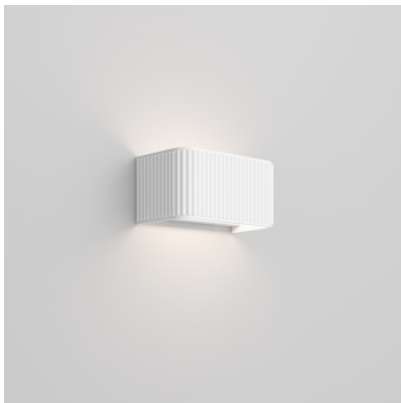

## Rotaliana Dresscode W1 DALI

LED-Wandleuchte Dresscode W1 mit eckigen Körper aus extrudiertem Aluminium mit Plissee-Optik, der auch als Wärmeableiter fungiert. Licht nach oben und unten. Dimmbar DALI.

weiß matt	299,00 € <del>UVP 380,00 €</del>
MPN	1DCW100063PL0
EAN	8013210204771
bronze	329,00 € <del>UVP 418,00 €</del>
MPN	1DCW100064PL0
EAN	8013210203088
champagner	329,00 € <del>UVP 418,00 €</del>
MPN	1DCW100065PL0
EAN	8013210207888
graphit	329,00 € <del>UVP 418,00 €</del>
MPN	1DCW100020PL0
schwarz matt	329,00 € <del>UVP 418,00 €</del>
MPN	1DCW100062PL0
EAN	8013210200605
silber	329,00 € <del>UVP 418,00 €</del>
MPN	1DCW100043PL0

Leuchtmittel  
Abmessungen

16W LED, 2700K, 1600 lm, CRI 90  
Breite 18 cm, Höhe 9 cm, Tiefe 10 cm.

28.04.2024 7:07:28

Alle angezeigten Preise verstehen sich inklusive 19% MwSt bei Lieferung nach Deutschland ohne eventuell anfallende Versandkosten.