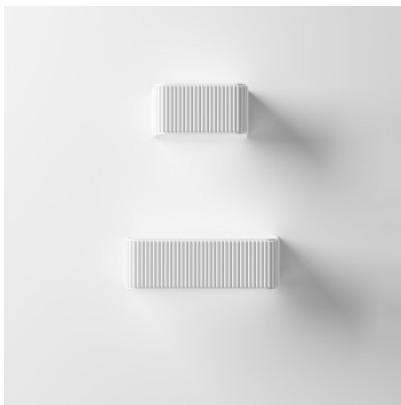

## Rotaliana Dresscode W1 DALI

LED-Wandleuchte Dresscode W1 mit eckigen Körper aus extrudiertem Aluminium mit Plissee-Optik, der auch als Wärmeableiter fungiert. Licht nach oben und unten. Dimmbar DALI.

weiß matt	299,00 € <del>UVP 380,00 €</del>
MPN	1DCW100063PL0
EAN	8013210204771
bronze	329,00 € <del>UVP 418,00 €</del>
MPN	1DCW100064PL0
EAN	8013210203088
champagner	329,00 € <del>UVP 418,00 €</del>
MPN	1DCW100065PL0
EAN	8013210207888
graphit	329,00 € <del>UVP 418,00 €</del>
MPN	1DCW100020PL0
schwarz matt	329,00 € <del>UVP 418,00 €</del>
MPN	1DCW100062PL0
EAN	8013210200605
silber	329,00 € <del>UVP 418,00 €</del>
MPN	1DCW100043PL0

Leuchtmittel  
Abmessungen

16W LED, 2700K, 1600 lm, CRI 90  
Breite 18 cm, Höhe 9 cm, Tiefe 10 cm.

28.04.2024 7:07:28

Alle angezeigten Preise verstehen sich inklusive 19% MwSt bei Lieferung nach Deutschland ohne eventuell anfallende Versandkosten.