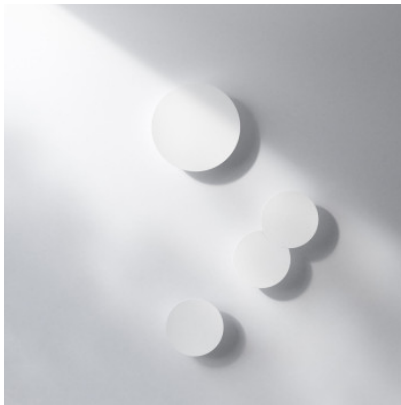

Rotaliana Collide H0

LED Wand-/Deckenleuchte Rotaliana Collide H0 mit lackierter runder Aluminiumscheibe.
Indirekte Lichtverteilung. Dimmbar Phasenabschnitt.

weiß matt	249,00 € UVP 314,00 €
MPN	1CDH0D0013ZL1
EAN	8013210227923
Lichtstrom (Lumen)	1500
Kerakoll Warm Kaffee-braun	279,00 € UVP 346,00 €
MPN	1CDH0D00W8ZL1
Lichtstrom (Lumen)	1500
Kerakoll Warm Sand	279,00 € UVP 346,00 €
MPN	1CDH0D00W2ZL1
Lichtstrom (Lumen)	1500
Kerakoll Warm Schnur-beige	279,00 € UVP 346,00 €
MPN	1CDH0D00W4ZL1
Lichtstrom (Lumen)	1500
Kerakoll Warm taubengrau	279,00 € UVP 346,00 €
MPN	1CDH0D00W6ZL1
Lichtstrom (Lumen)	1500
Satin bronze	279,00 € UVP 346,00 €
MPN	1CDH0D0064ZL1
EAN	8013210201558
Lichtstrom (Lumen)	1500
Satin champagner	279,00 € UVP 346,00 €
MPN	1CDH0D0065ZL1
EAN	8013210201664
Lichtstrom (Lumen)	1500
Satin graphit	279,00 € UVP 346,00 €
MPN	1CDH0D0020ZL1
EAN	8013210201497
Lichtstrom (Lumen)	1500
Satin schwarz matt	279,00 € UVP 346,00 €
MPN	1CDH0D0062ZL1
EAN	8013210201541
Lichtstrom (Lumen)	1500
Satin silber	279,00 € UVP 346,00 €
MPN	1CDH0D0043ZL1
EAN	8013210201503
Lichtstrom (Lumen)	1500
Metallic Gold delabrè	309,00 € UVP 393,00 €
MPN	1CDH0D0023ZL1
EAN	8013210201657
Lichtstrom (Lumen)	1500
Metallic Kupfer delabrè	309,00 € UVP 393,00 €
MPN	1CDH0D0022ZL1
EAN	8013210201626
Lichtstrom (Lumen)	1500
Metallic Messing Antik	309,00 € UVP 393,00 €
MPN	1CDH0D0014ZL1
EAN	8013210201596
Lichtstrom (Lumen)	1500
Metallic Zinn delabrè	309,00 € UVP 393,00 €
MPN	1CDH0D0019ZL1
EAN	8013210201619
Lichtstrom (Lumen)	1500