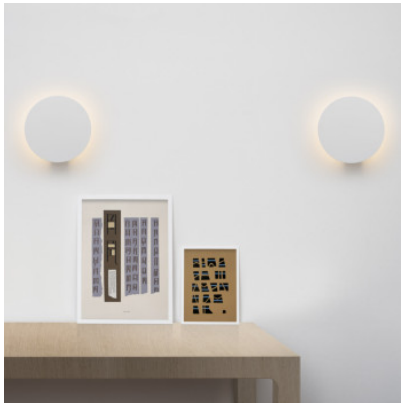

Rotaliana Collide H0

LED Wand-/Deckenleuchte Rotaliana Collide H0 mit lackierter runder Aluminiumscheibe.
Indirekte Lichtverteilung. Dimmbar Phasenabschnitt.

weiß matt	249,00 € UVP 314,00 €
MPN	1CDH0D0013ZL1
EAN	8013210227923
Lichtstrom (Lumen)	1500
Kerakoll Warm Kaffee-braun	279,00 € UVP 346,00 €
MPN	1CDH0D00W8ZL1
Lichtstrom (Lumen)	1500
Kerakoll Warm Sand	279,00 € UVP 346,00 €
MPN	1CDH0D00W2ZL1
Lichtstrom (Lumen)	1500
Kerakoll Warm Schnur-beige	279,00 € UVP 346,00 €
MPN	1CDH0D00W4ZL1
Lichtstrom (Lumen)	1500
Kerakoll Warm taubengrau	279,00 € UVP 346,00 €
MPN	1CDH0D00W6ZL1
Lichtstrom (Lumen)	1500
Satin bronze	279,00 € UVP 346,00 €
MPN	1CDH0D0064ZL1
EAN	8013210201558
Lichtstrom (Lumen)	1500
Satin champagner	279,00 € UVP 346,00 €
MPN	1CDH0D0065ZL1
EAN	8013210201664
Lichtstrom (Lumen)	1500
Satin graphit	279,00 € UVP 346,00 €
MPN	1CDH0D0020ZL1
EAN	8013210201497
Lichtstrom (Lumen)	1500
Satin schwarz matt	279,00 € UVP 346,00 €
MPN	1CDH0D0062ZL1
EAN	8013210201541
Lichtstrom (Lumen)	1500
Satin silber	279,00 € UVP 346,00 €
MPN	1CDH0D0043ZL1
EAN	8013210201503
Lichtstrom (Lumen)	1500
Metallic Gold delabrè	309,00 € UVP 393,00 €
MPN	1CDH0D0023ZL1
EAN	8013210201657
Lichtstrom (Lumen)	1500
Metallic Kupfer delabrè	309,00 € UVP 393,00 €
MPN	1CDH0D0022ZL1
EAN	8013210201626
Lichtstrom (Lumen)	1500
Metallic Messing Antik	309,00 € UVP 393,00 €
MPN	1CDH0D0014ZL1
EAN	8013210201596
Lichtstrom (Lumen)	1500
Metallic Zinn delabrè	309,00 € UVP 393,00 €
MPN	1CDH0D0019ZL1
EAN	8013210201619
Lichtstrom (Lumen)	1500