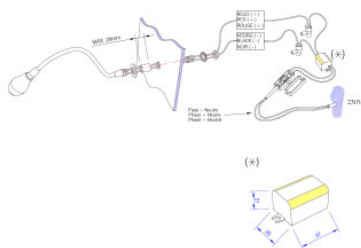

Pujol Lula A-022/A

Die Wandleuchte Lula von Pujol A-022 kann durch ihren Flexarm in alle erdenklichen Richtungen bewegt werden und eignet sich dadurch ideal als Leselampe bzw. Nachttischbeleuchtung. Inklusive Konverter.

chrom	109,00 € UVP 118,00 €
MPN	0330022
EAN	8436562040147
nickel matt	109,00 € UVP 118,00 €
MPN	0360022
EAN	8436562040154
schwarz	109,00 € UVP 118,00 €
MPN	0310N022
EAN	8436562047535
weiß	109,00 € UVP 118,00 €
MPN	0310B022
EAN	8436562047528

Leuchtmittel
Abmessungen

1 x 3W 3000K 30° LED.
Leuchtentiefe 250 mm, Diffusordurchmesser 28 mm,
Sockeldurchmesser 10 mm. LED-Konverterhöhe 21
mm, Länge 36 mm, Breite 26 mm.

20.04.2024 18:38:59

Alle angezeigten Preise verstehen sich inklusive 19% Mwst bei Lieferung nach Deutschland ohne eventuell anfallende Versandkosten.