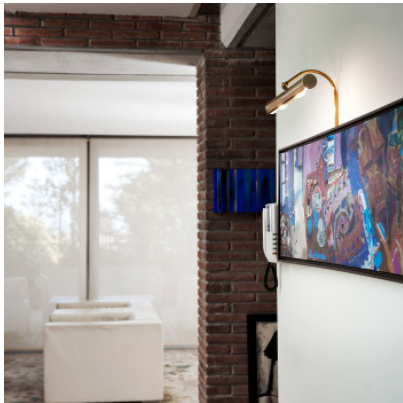

Leuchtmittel
Abmessungen

2 x max. 60W E14 Halogen-Röhrenlampe.
Breite 400 mm, Diffusorarm 200 mm.

19.04.2024 19:20:50

Alle angezeigten Preise verstehen sich inklusive 19% Mwst bei Lieferung nach Deutschland ohne eventuell anfallende Versandkosten.