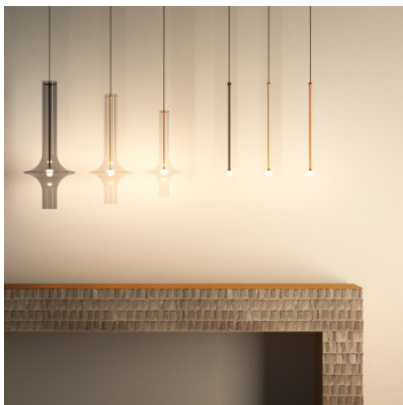

## Penta Wonder Medium Sospensione

LED-Pendelleuchte Penta Wonder Medium mit kugelförmigem Diffusor und stabförmiger Metallstruktur, beides umhüllt von einem transparenten Glasrohr. Dimmbar Phasenabschnitt.

Gold matt, Glas klar	629,00 € <del>UVP 666,00 €</del>
MPN	1504-21-0601-N2WE+1704-90-0600-TXLE

Gold matt, Glas rauchfarben	769,00 € <del>UVP 809,00 €</del>
MPN	1504-21-0654-N2WE+1704-90-0600-TXLE

Leuchtmittel	4W 230V LED, 2700K, CRI 90.
Abmessungen	Schirmhöhe 57 cm, Schirmdurchmesser 21 cm, Durchmesser des Deckenbaldachins 11 cm, Höhe des Deckenbaldachins 3,5 cm, Kabellänge max. 200 cm.