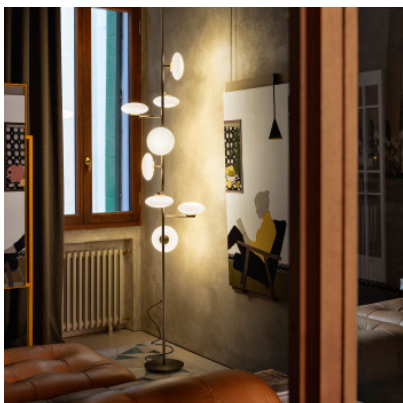

Penta Mamì Small Terra Cielo

Die raumhohe LED-Stehleuchte Mamì Small Terra Cielo wird an der Decke fixiert. An der Metallstruktur sitzen sechs Diffusoren aus geblasenem Glas. Mit Steckerkabel und Schnurdimmer.

schwarz matt	4.449,00 € UVP 4.683,00 €
MPN	1307-11-1103-DXWE

bronze gebürstet	4.779,00 € UVP 5.034,00 €
MPN	1307-11-1703-DXWE

Leuchtmittel	6 x 6W LED, 2700K
Abmessungen	Höhe min. 250 cm - max. 280 cm, Breite 50 cm, Fußdurchmesser 32 cm, Diffusorendurchmesser 20 cm, Durchmesser Deckenbefestigung 12 cm, Kabellänge 200 cm.