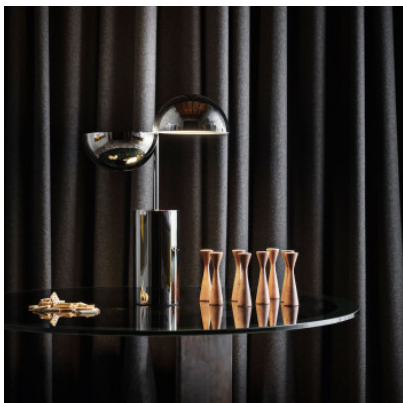

## Penta Elisabeth Large Tavolo

LED-Tischleuchte Penta Elisabeth Large Tavolo aus Metall mit strukturierten Diffusoren und ggf. Marmorsockel. Zwei Schirme für Uplight und Downlight. Mit Dimmer am Kabel.

Carrara Marmor weiß MPN	2.429,00 € <del>UVP 2.553,00 €</del> 1711-03-23M1-DXNE
Chrom schwarz glänzend MPN	2.549,00 € <del>UVP 2.683,00 €</del> 1711-03-2323-DXNE

Leuchtmittel  
Abmessungen

2 x 8W LED, 2 x 827 lm, 3000K, CRI 90.  
Breite 40 cm, Höhe 60 cm, Kabellänge 160 cm.