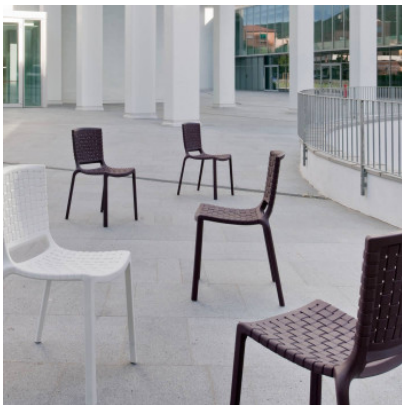

Pedrali Tatami 305

Der Stuhl Tatami 305 von Pedrali aus Polypropylen ist leicht, UV-beständig, stapelbar und daher gut für den Außenbereich geeignet. Sitz und Lehne sind im Stil einer japanischen Reismatte geflochten.

rot MPN	59,00 € UVP 87,00 € 305RO
weiß MPN	59,00 € UVP 87,00 € 305BI

Abmessungen Höhe 820 mm, Breite 460 mm, Tiefe 540 mm,
Sitzhöhe 450 mm

18.04.2024 7:42:39

Alle angezeigten Preise verstehen sich inklusive 19% MwSt bei Lieferung nach Deutschland ohne eventuell anfallende Versandkosten.