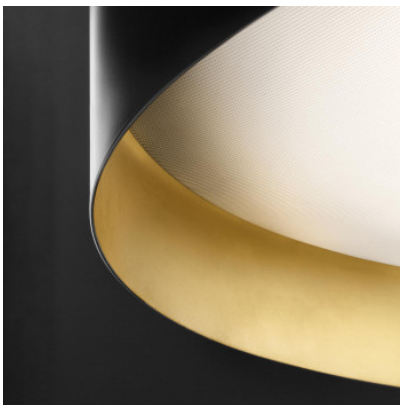

Panzeri Ginevra Sospensione 80

Pendelleuchte Panzeri Ginevra 80 mit lackiertem Aluminiumschirm und Polycarbonatdiffusor mit prismatischer Struktur, für nach unten gerichtetes Licht. Dimmbar Push/DALI.

schwarz matt / Gold MPN	1.709,00 € UVP 2.015,00 € L09280.080.0402
weiß / Gold MPN	1.709,00 € UVP 2.015,00 € L09281.080.0402

Leuchtmittel
Abmessungen

88W LED, 8250 lm, 3000K, CRI 80.
Schirmdurchmesser 80 cm, Schirmhöhe 14 cm,
Kabellänge max. 200 cm.

01.05.2024 20:38:54

Alle angezeigten Preise verstehen sich inklusive 19% Mwst bei Lieferung nach Deutschland ohne eventuell anfallende Versandkosten.