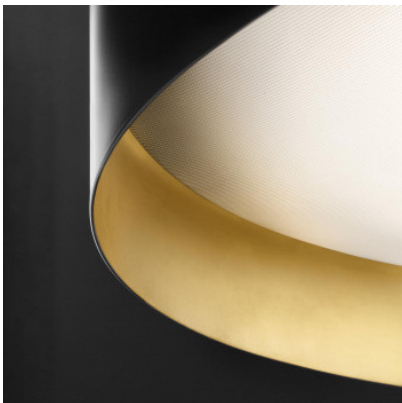

Panzeri Ginevra Sospensione 50

Pendelleuchte Panzeri Ginevra 53 mit lackiertem Aluminiumschirm und Polycarbonatdiffusor mit prismatischer Struktur, für nach unten gerichtetes Licht. Dimmbar Push/DALI.

schwarz matt / Gold MPN	1.049,00 € UVP 1.241,00 € L09280.050.0402
weiß / Gold MPN	1.049,00 € UVP 1.241,00 € L09281.050.0402

Leuchtmittel
Abmessungen

36W LED, 3059 lm, 3000K, CRI 90.
Schirmdurchmesser 53 cm, Schirmhöhe 11 cm,
Kabellänge max. 200 cm.

01.05.2024 15:15:01

Alle angezeigten Preise verstehen sich inklusive 19% Mwst bei Lieferung nach Deutschland ohne eventuell anfallende Versandkosten.