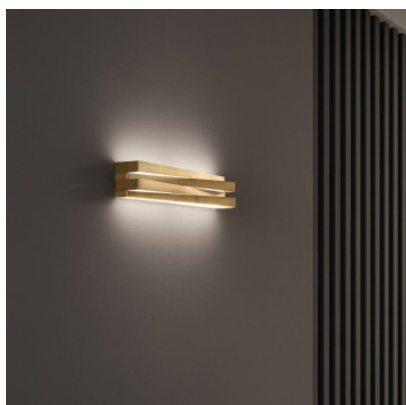

Panzeri Cross Parete 60

Wandleuchte Cross 60 von Panzeri mit direkter und indirekter Abstrahlung. Struktur aus gebeiztem Blech mit Polyacrylfarbe. Diffusoren aus geformtem geätztem Glas. An/Aus oder Push/DALI.

weiß MPN	649,00 € UVP 816,00 € A04901.060.0101
weiß, Push/DALI MPN	709,00 € UVP 887,00 € A04901.060.0102
Messing satiniert MPN	779,00 € UVP 981,00 € A04919.060.0101
Messing satiniert, Push/DALI MPN	849,00 € UVP 1.062,00 € A04919.060.0102
Blattgold MPN	859,00 € UVP 1.070,00 € A04921.060.0101
Blattgold, Push/DALI MPN	929,00 € UVP 1.163,00 € A04921.060.0102
Leuchtmittel Abmessungen	40W LED, 3000K Ra>80, 4680lm 32,0 x 62,0 x 21,0 cm