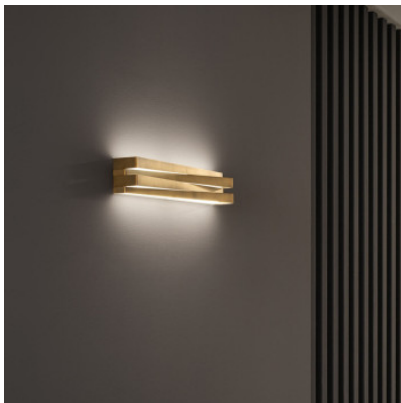

## Panzeri Cross Parete 30

Wandleuchte Cross 30 von Panzeri mit direkter und indirekter Abstrahlung. Struktur aus gebeiztem Blech mit Polyacrylfarbe. Diffusoren aus geformtem geätztem Glas. An/Aus oder Push/DALI.

|                                     |   |
|-------------------------------------|---|
| weiß<br>MPN                         | 409,00 € <del>UVP 509,00 €</del><br>A04901.030.0101   |
| weiß, Push/DALI<br>MPN              | 459,00 € <del>UVP 575,00 €</del><br>A04901.030.0102   |
| Messing satiniert<br>MPN            | 499,00 € <del>UVP 620,00 €</del><br>A04919.030.0101   |
| Blattgold<br>MPN                    | 529,00 € <del>UVP 663,00 €</del><br>A04921.030.0101   |
| Messing satiniert, Push/DALI<br>MPN | 549,00 € <del>UVP 685,00 €</del><br>A04919.030.0102   |
| Blattgold, Push/DALI<br>MPN         | 599,00 € <del>UVP 753,00 €</del><br>A04921.030.0102   |
| Leuchtmittel<br>Abmessungen         | 20W LED, 3000K Ra>80, 2340lm<br>22,0 x 35,0 x 27,0 cm |