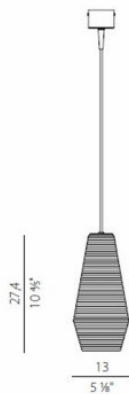

Panzeri Olivia Sospensione

Pendelleuchte Olivia mit direkter und indirekter Abstrahlung. Struktur aus bedrucktem Rohaluminium und gebeiztem Blech mit Polyacrylfarbe. Mundgeblasener Glas-Diffusor mit gerippter Oberfläche.

Baldachin schwarz, Schirm bernsteinfarben MPN	359,00 € UVP 424,00 € L09754.000.0200
Baldachin schwarz, Schirm bronze MPN	359,00 € UVP 424,00 € L09755.000.0200
Baldachin schwarz, Schirm grün MPN	359,00 € UVP 424,00 € L09757.000.0200
Baldachin schwarz, Schirm stahlgrau MPN	359,00 € UVP 424,00 € L09753.000.0200
Baldachin schwarz, Schirm tabakfarben MPN	359,00 € UVP 424,00 € L09756.000.0200
Baldachin schwarz, Schirm transparent MPN	359,00 € UVP 424,00 € L09752.000.0200
Baldachin schwarz, Schirm weiß MPN	359,00 € UVP 424,00 € L09751.000.0200

Leuchtmittel	8W E27, 2700K, 1050lm, CRI 80 LED-Lampe oder 1 x max. 57W E27 Halogenlampe.
Abmessungen	Schirmhöhe 27,4 cm, Schirmdurchmesser 13 cm, Aufhängung 2,2 m. Baldachindurchmesser 60 mm, Baldachinhöhe 40 mm.