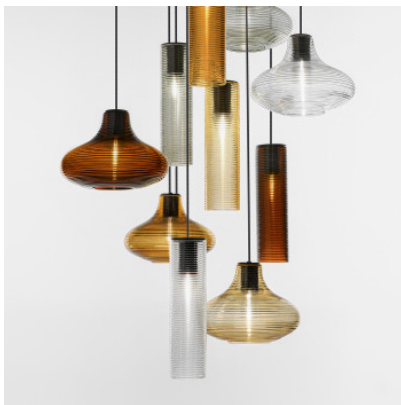

Panzeri Clio Sospensione

Pendelleuchte Clio mit direkter und indirekter Abstrahlung. Struktur aus bedrucktem Rohaluminium und gebeiztem Blech mit Polyacrylfarbe. Mundgeblasener Glas-Diffusor mit gerippter Oberfläche.

Baldachin schwarz, Schirm bernsteinfarben MPN	339,00 € UVP 424,00 € L09454.000.0200
Baldachin schwarz, Schirm bronze MPN	339,00 € UVP 424,00 € L09455.000.0200
Baldachin schwarz, Schirm stahlgrau MPN	339,00 € UVP 424,00 € L09453.000.0200
Baldachin schwarz, Schirm tabakfarben MPN	339,00 € UVP 424,00 € L09456.000.0200
Baldachin schwarz, Schirm transparent MPN	339,00 € UVP 424,00 € L09452.000.0200
Baldachin schwarz, Schirm weiß MPN	339,00 € UVP 424,00 € L09451.000.0200

Leuchtmittel 8W E27, 2700K, 1050lm, CRI 80 LED-Lampe
oder 1 x max. 57W E27 Halogenlampe.
Abmessungen Schirmhöhe 31 cm, Schirmdurchmesser 8,5 cm,
Aufhängung 2,2 m.

27.04.2024 19:48:27

Alle angezeigten Preise verstehen sich inklusive 19% Mwst bei Lieferung nach Deutschland ohne eventuell anfallende Versandkosten.