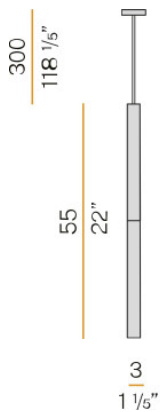

Panzeri Candle Sospensione LED

Pendelleuchte Candle LED mit direkter und indirekter Abstrahlung. Struktur aus gedrehtem Stahl mit weißer Polyacrylfarbe. Streuscheibe aus teilweise satiniertem Borosilikatglasrohr.

weiß	269,00 € UVP 315,00 €
MPN	L09501.000.0401
Lichtstrom (Lumen)	238

07.05.2024 0:43:12

Alle angezeigten Preise verstehen sich inklusive 19% MwSt bei Lieferung nach Deutschland ohne eventuell anfallende Versandkosten.