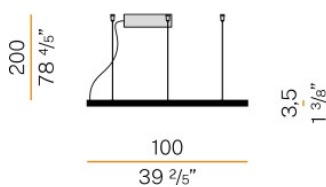

Panzeri Brooklyn Round Sospensione 360°

Pendelleuchte Brooklyn Round 360° von Panzeri aus gebogenem, stranggepresstem Aluminium mit direkter Abstrahlung. Dimmbar Push/DALI.

100cm, weiß	1.359,00 € UVP 1.695,00 €
MPN	L23101.360.0402
Lichtstrom (Lumen)	2965
100cm, Messing matt	1.559,00 € UVP 1.946,00 €
MPN	L23119.360.0402
Lichtstrom (Lumen)	2965
100cm, schwarz	1.559,00 € UVP 1.946,00 €
MPN	L23102.360.0402
Lichtstrom (Lumen)	2965
195cm, weiß	3.169,00 € UVP 3.965,00 €
MPN	L23201.360.0402
Lichtstrom (Lumen)	5931
195cm, Messing matt	3.649,00 € UVP 4.561,00 €
MPN	L23219.360.0402
Lichtstrom (Lumen)	5931
195cm, schwarz	3.649,00 € UVP 4.561,00 €
MPN	L23202.360.0402
Lichtstrom (Lumen)	5931