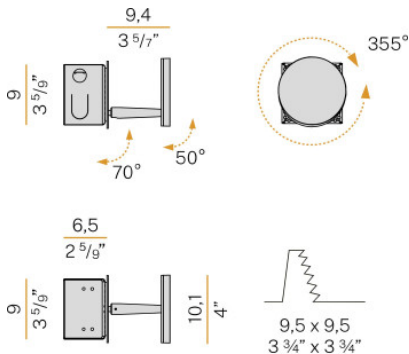

24.04.2024 21:53:47

Alle angezeigten Preise verstehen sich inklusive 19% MwSt bei Lieferung nach Deutschland ohne eventuell anfallende Versandkosten.