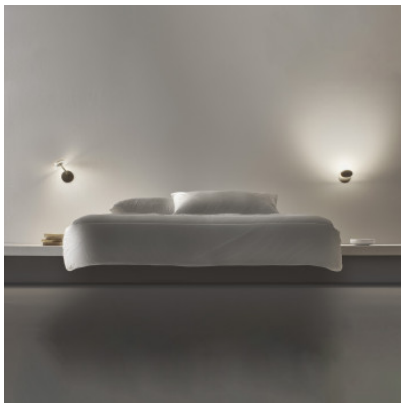

Panzeri Bella Parete Incasso

Einbauleuchte Panzeri Bella Parete Incasso aus lackiertem Aluminium und mattem Acryldiffusor. Leuchtenarm und Leuchtenkopf über Messinggelenke dreh-, neig- und kippbar. Dimmbar mit 5-Stufen-Taster.

schwarz	339,00 € UVP 400,00 €
MPN	X05202.011.0509
Lichtstrom (Lumen)	388
weiß	339,00 € UVP 400,00 €
MPN	X05201.011.0509
Lichtstrom (Lumen)	388
Messing satiniert	409,00 € UVP 486,00 €
MPN	X05219.011.0509
Lichtstrom (Lumen)	388
titangrau	409,00 € UVP 486,00 €
MPN	X05230.011.0509
Lichtstrom (Lumen)	388
bronze	449,00 € UVP 524,00 €
MPN	X05217.011.0509
Lichtstrom (Lumen)	388