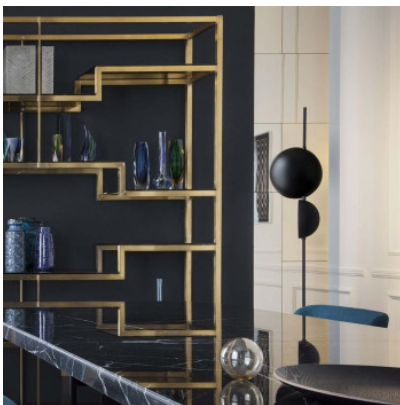

Oluce Superluna 397

LED Stehleuchte Superluna von Oluce aus Metall mit zwei semisphärischen Reflektoren, die um ihre eigene Achse gedreht werden können für indirektes, reflektiertes Licht. Mit Schalter am Kabel.

schwarz	1.539,00 € UVP 1.811,00 €
MPN	L0397 NE
Messing eloxiert	1.669,00 € UVP 1.959,00 €
MPN	L0397 OR

Leuchtmittel
Abmessungen

2 x 7,5W LED, 3000K, 1530 lm, CRI>85.
Höhe 175 cm, Fußdurchmesser 28 cm.

03.05.2024 1:12:33