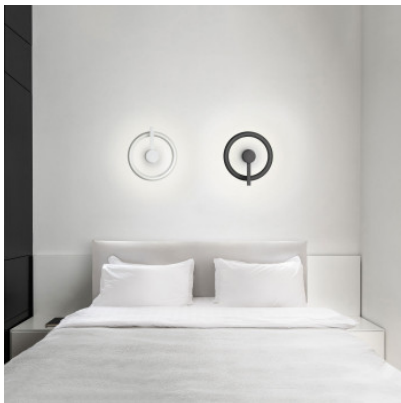

Oligo Yano 40 Indirekt

LED Wand-/Deckenleuchte Oligo Yano 40 von Oligo mit indirektem LED-Licht, aus Aluminium, Stahl und Kunstglas. Lichtfarbe steuerbar über Casambi (Tunable White).

| | |
|--------------------|-----------------|
| bronze / schwarz | 1.299,00 € |
| MPN | 41-831-21-23/17 |
| EAN | 4035162339237 |
| Lichtstrom (Lumen) | 3000 |
| pistachio / weiß | 1.299,00 € |
| MPN | 41-831-21-21/54 |
| EAN | 4035162339206 |
| Lichtstrom (Lumen) | 3000 |
| roségold / weiß | 1.299,00 € |
| MPN | 41-831-21-21/16 |
| EAN | 4035162339244 |
| Lichtstrom (Lumen) | 3000 |
| schwarz | 1.299,00 € |
| MPN | 41-831-21-23/23 |
| EAN | 4035162339213 |
| Lichtstrom (Lumen) | 3000 |
| weiß | 1.299,00 € |
| MPN | 41-831-21-21/21 |
| EAN | 4035162339220 |
| Lichtstrom (Lumen) | 3000 |