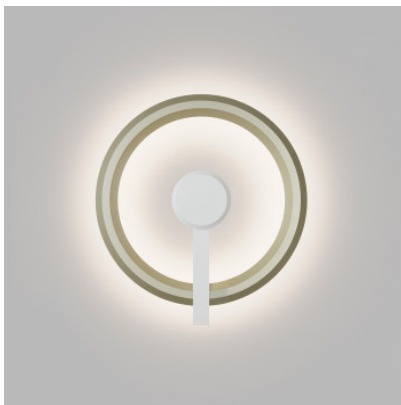

Oligo Yano 40 Indirekt

LED Wand-/Deckenleuchte Oligo Yano 40 von Oligo mit indirektem LED-Licht, aus Aluminium, Stahl und Kunstglas. Lichtfarbe steuerbar über Casambi (Tunable White).

| | |
|--------------------|-----------------|
| bronze / schwarz | 1.299,00 € |
| MPN | 41-831-21-23/17 |
| EAN | 4035162339237 |
| Lichtstrom (Lumen) | 3000 |
| pistachio / weiß | 1.299,00 € |
| MPN | 41-831-21-21/54 |
| EAN | 4035162339206 |
| Lichtstrom (Lumen) | 3000 |
| roségold / weiß | 1.299,00 € |
| MPN | 41-831-21-21/16 |
| EAN | 4035162339244 |
| Lichtstrom (Lumen) | 3000 |
| schwarz | 1.299,00 € |
| MPN | 41-831-21-23/23 |
| EAN | 4035162339213 |
| Lichtstrom (Lumen) | 3000 |
| weiß | 1.299,00 € |
| MPN | 41-831-21-21/21 |
| EAN | 4035162339220 |
| Lichtstrom (Lumen) | 3000 |