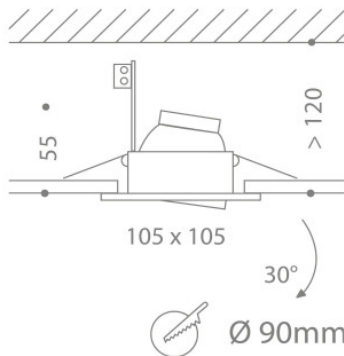

silber glänzend	19,00 € UVP 28,00 €
MPN	50-999-17-05

Leuchtmittel	1 x max. 50W QR-CBC 51 GX 5,3 Halogen-Reflektorlampe.
Abmessungen	Länge 105 mm, Breite 105 mm, Höhe 55 mm, Durchmesser der Einbauöffnung 90 mm, Einbautiefe 120 mm.